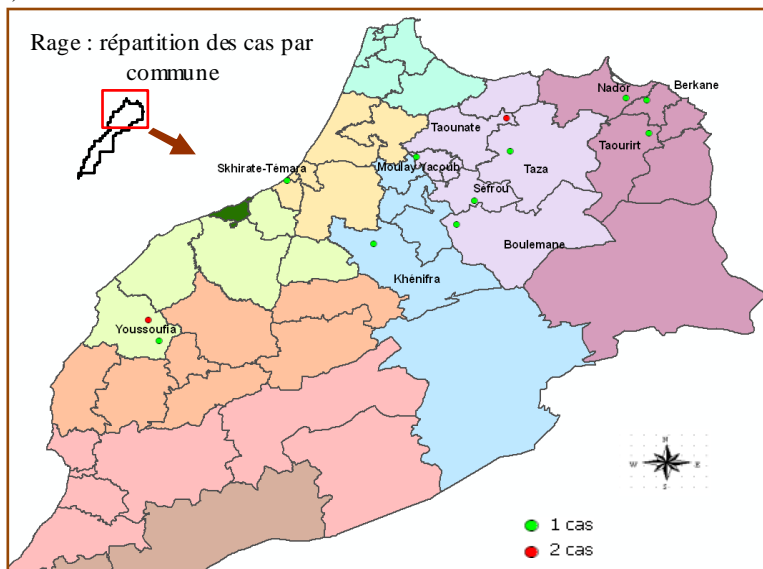

CLAVELEE OVINE

09 foyers (23 cas) ont été déclarés dans les provinces suivantes (*):

Direction Régionale de l'ONSSA	Province	Foyer	Cas	mort
Meknès-Tafilalet	Meknès	1	8	6
Rabat-Salé-Zemmour Zaer et Gharb Charada -Bni Hssen	Rabat	2	4	0
Taza-Al Hoceima-Taounate et Fés Boulemane	Boulemane	3	3	0
	Moulay Yacoub	3	8	0
TOTAL		9	23	6

(*): **06 foyers** en mars 2011 (reliquat) et **03 foyers** en avril 2011.

RAGE ANIMALE

14 foyers (14 cas) ont été déclarés dans les provinces suivantes (*):

Direction Régionale de l'ONSSA	Province	Foyer	Cas	mort
Chaouia -Ouardigha et Doukkala-Abda	Yousseoufia	3	3	3
Meknès-Tafilalet	Khénifra	1	1	1
Oriental	Berkane	1	1	1
	Nador	1	1	1
	Taourirt	1	1	
Rabat-Salé-Zemmour Zaer et Gharb Charada -Bni Hssen	Skhirate-Témara	1	1	1
Taza-Al Hoceima-Taounate et Fés Boulemane	Boulemane	1	1	
	Moulay Yacoub	1	1	1
	Sèfrou	1	1	1
	Taounate	2	2	2
	Taza	1	1	1
TOTAL		14	14	12

(*): **09 foyers** en mars 2011 (reliquat) et **05 foyers** en avril 2011.

TUBERCULOSE BOVINE

La surveillance de la tuberculose bovine aux abattoirs a permis de recenser **880 cas** répartis comme suit (*):