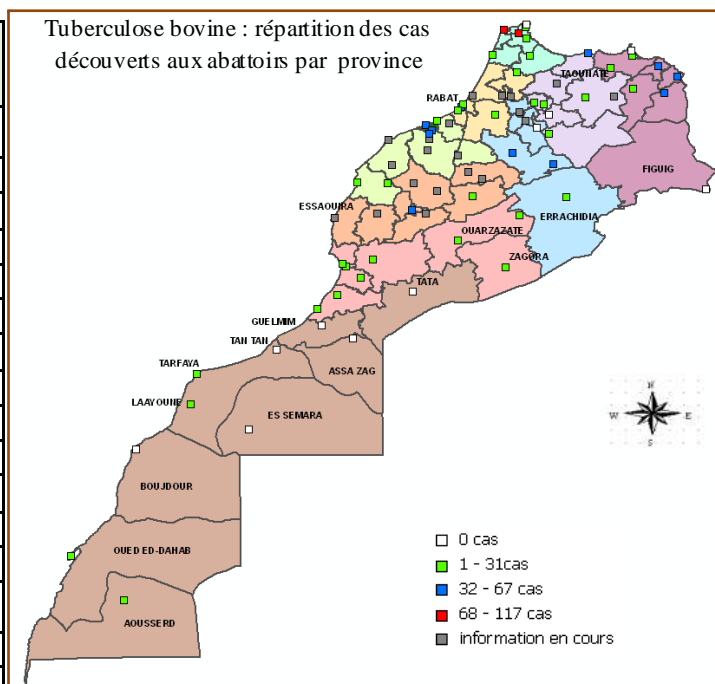

Direction Régionale de l'ONSSA	Service	Nbre de cas	Date du Rapport (Nbre de cas)
Chaouia -Ouardigha et Doukkala-Abda	Safi - Youssoufia	10	mars-11
Grand Casablanca	Casablanca	61	mars-11
	Médiouna - Nouaceur	37	mars-11
	Mohammedia	13	mars-11
Laâyoune -Boujdour-Sakia El Hamra, Guelmim-Es Smara et Oued Ed-Dahab-Lagouira	Assa Zag	0	mars-11
	Boujdour	0	mars-11
	Es Semara	0	mars-11
	Guelmim	0	mars-11
	Laâyoune -Tarfaya	1	mars-11
	Oued Ed-Dahab - Aousserd	5	mars-11
	Tan Tan	0	mars-11
Marrakech-Tensift-Al Haouz et Tadla-Azilal	Azilal	4	mars-11
	Marrakech	174	Janv(54),fév(53), mars (67)
Meknès-Tafilalet	Errachidia	31	mars-11
	Ifrane	0	mars-11
	Khénifra -Midel	42	mars-11
Oriental	Berkane	35	mars-11
	Figuig	0	mars-11
	Nador - Driouich	21	mars-11
	Oujda Angad - Jerada	45	mars-11
	Taourirt	1	mars-11
Rabat-Salé-Zemmour Zaer et Gharb Charada -Bni Hssen	Khémisset	16	janv-11
	Rabat	64	mars-11
	Salé	28	mars-11
	Skhirat Témara	27	mars-11
Sous Massa Draâ	Agadir Ida ou Tanane	13	mars-11
	Ouarzazate - Zagora	11	mars-11
	Taroudant	1	mars-11
	Tinghir	5	mars-11
	Tiznit - Sidi Ifni	5	mars-11
Tanger -Tétouan	Chefchaouen	1	mars-11
	Larache	29	mars-11
	Ouezzane	1	mars-11
	Tanger Assilah - Fahs anjra	117	mars-11
	Tétouan - M'diq - Fnidek	11	mars-11
Taza-Al Hoceima-Taounate et Fés Boulemane	Al Hoceima	36	mars-11
	Boulemane	1	mars-11
	Fés	24	mars-11
	Sèfrou	6	Janv(5),fév(1), mars (0)
	Taza	4	mars-11
TOTAL		880	

(*): **75 cas** en Janvier 2011 (reliquat), **54 cas** en février 2011(reliquat) et **751cas** en mars 2011.