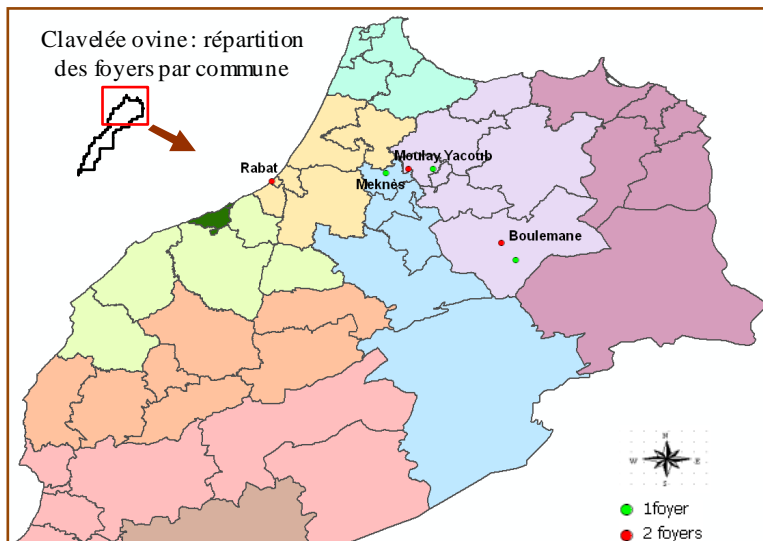

CLAVELEE OVINE

09 foyers (23 cas) ont été déclarés dans les provinces suivantes (*):

Direction Régionale de l'ONSSA	Province	Foyer	Cas	mort
Meknès-Tafilalet	Meknès	1	8	6
Rabat-Salé-Zemmour Zaer et Gharb Charada -Bni Hssen	Rabat	2	4	0
Taza-Al Hoceima-Taounate et Fés Boulemane	Boulemane	3	3	0
	Moulay Yacoub	3	8	0
TOTAL		9	23	6

(*): **06 foyers** en mars 2011 (reliquat) et **03 foyers** en avril 2011.

RAGE ANIMALE

14 foyers (14 cas) ont été déclarés dans les provinces suivantes (*):

Direction Régionale de l'ONSSA	Province	Foyer	Cas	mort
Chaouia -Ouardigha et Doukkala-Abda	Yousseoufia	3	3	3
Meknès-Tafilalet	Khénifra	1	1	1
Oriental	Berkane	1	1	1
	Nador	1	1	1
	Taourirt	1	1	
Rabat-Salé-Zemmour Zaer et Gharb Charada -Bni Hssen	Skhirate-Témara	1	1	1
Taza-Al Hoceima-Taounate et Fés Boulemane	Boulemane	1	1	
	Moulay Yacoub	1	1	1
	Sèfrou	1	1	1
	Taounate	2	2	2
	Taza	1	1	1
TOTAL		14	14	12

(*): **09 foyers** en mars 2011 (reliquat) et **05 foyers** en avril 2011.

TUBERCULOSE BOVINE

La surveillance de la tuberculose bovine aux abattoirs a permis de recenser **880 cas** répartis comme suit (*):