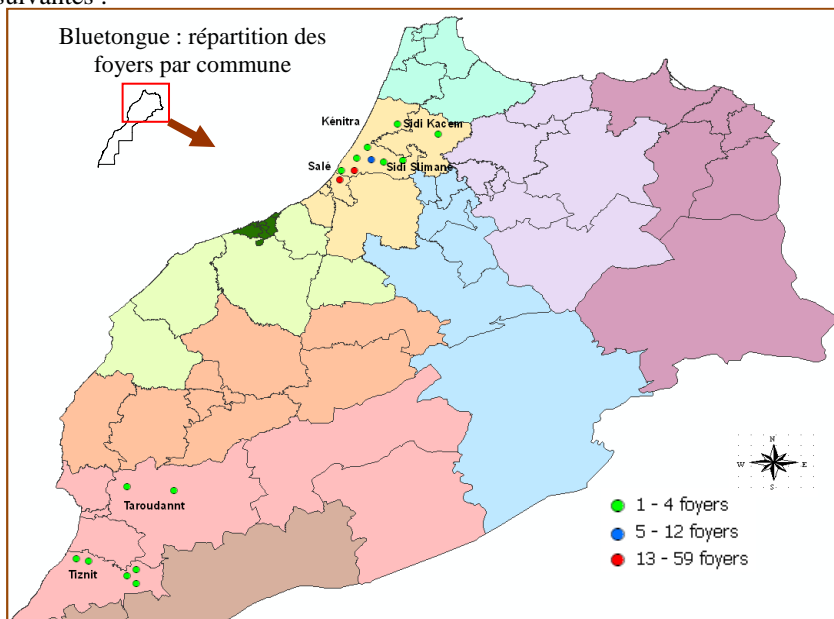

## BLUETONGUE

**146 foyers (674 cas)** ont été déclarés dans les provinces suivantes :

Direction Régionale de l'ONSSA	Province	Foyer	Cas	mort
Rabat-Salé-Zemmour Zaer et Gharb Charada -Bni Hssen	Kénitra	65	375	105
	Salé	59	182	17
	Sidi Kacem	1	54	4
	Sidi Slimane	12	31	6
Sous Massa Draâ	Taroudannt	2	10	3
	Tiznit	7	22	0
<b>TOTAL GENERAL</b>		<b>146</b>	<b>674</b>	<b>135</b>

- Chaouia -Ouardigha et Doukkala-Abda
- Grand Casablanca
- Laayoune-Boujdour--Sakia El Hamra-Guelmim-EsSmara
- Marrakech-Tensift-Al Haouz et Tadla-Azilal
- Mèknes-Tafilalet
- Oriental
- Rabat-Salé-Zemmour-Zaer et Gharb-Chrarda-Bni Hssen
- Sous Massa-Draa
- Tanger-Tétouan
- Taza-Al Hoceima-Taounate et Fès- Boulemane

## CLAVELEE OVINE

**98 foyers (471 cas)** ont été déclarés dans les provinces suivantes (\*)

Direction Régionale de l'ONSSA	Province	Foyer	Cas	mort
Chaouia-Ouardigha et Doukkala-Abda	Benslimane	1	9	4
	Settat	2	3	1
	Yousseoufia	8	28	7
Marrakech-Tensift-Al Haouz et Tadla-Azilal	Azilal	1	7	2
	Chichaoua	26	109	40
	El Kelaa	1	3	0
	Fquih Ben Salah	3	3	0
	Marrakech	1	2	0
Meknès-Tafilalet	Rehamna	3	10	0
	Ifrane	8	42	1
	Khénifra	2	11	3
Meknès-Tafilalet	Midelt	2	6	0
	Berkane	2	12	0
Oriental	Jerada	1	3	0
	Oujda Angad	2	5	0
	Taurirt	1	5	0
	Kénitra	19	92	25
Rabat-Salé-Zemmour Zaer et Gharb Charada -Bni Hssen	Salé	1	16	1
	Sidi Kacem	1	12	4
	Sidi Slimane	1	4	1
	Skhirate-Témara	1	30	20
Sous Massa Draâ	Taroudannt	1	4	4
	Tiznit	1	6	0
Taza-Al Hoceima-Taounate et Fes Boulemane	Al Hoceima	1	7	5
	Boulemane	5	9	4
	Guercif	1	25	0
	Séfrou	1	1	1
Taounate	1	7	0	
<b>TOTAL GENERAL</b>		<b>98</b>	<b>471</b>	<b>123</b>

## BRUCELLOSE DES PETITS RUMINANTS

**1 foyer (3 cas ovins et 3 cas caprins)** ont été déclarés au niveau de la province de Jerrada commune de Guenfouda.