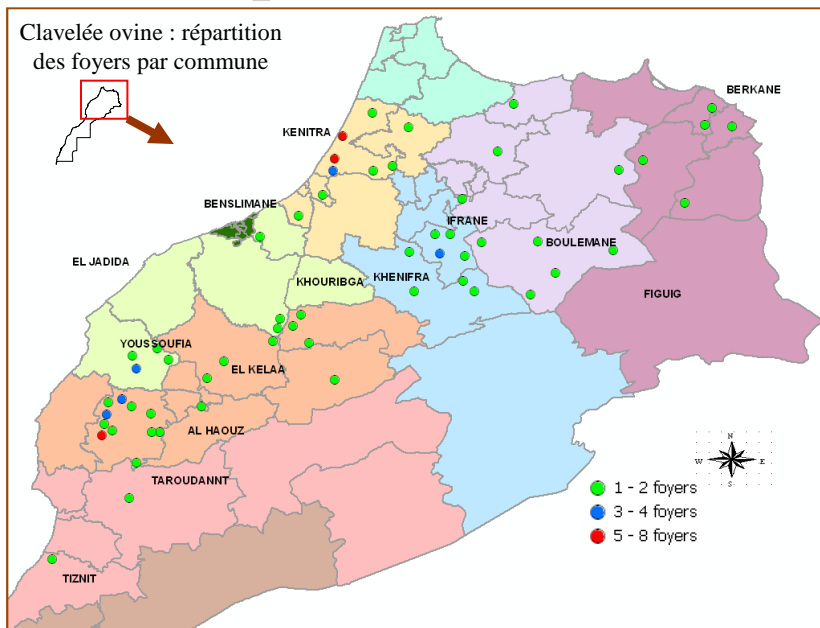

## BLUETONGUE

**146 foyers (674 cas)** ont été déclarés dans les provinces suivantes :

Direction Régionale de l'ONSSA	Province	Foyer	Cas	mort
Rabat-Salé-Zemmour Zaer et Gharb Charada -Bni Hssen	Kénitra	65	375	105
	Salé	59	182	17
	Sidi Kacem	1	54	4
	Sidi Slimane	12	31	6
Sous Massa Draâ	Taroudannt	2	10	3
	Tiznit	7	22	0
<b>TOTAL GENERAL</b>		<b>146</b>	<b>674</b>	<b>135</b>

- Chaouia -Ouardigha et Doukkala-Abda
- Grand Casablanca
- Laayoune-Boujdour--Sakia El Hamra-Guelmim-EsSmara
- Marrakech-Tensift-Al Haouz et Tadla-Azilal
- Mèknes-Tafilalet
- Oriental
- Rabat-Salé-Zemmour-Zaer et Gharb-Chrarda-Bni Hssen
- Sous Massa-Draa
- Tanger-Tétouan
- Taza-Al Hoceima-Taounate et Fès- Boulemane

## CLAVELEE OVINE

**98 foyers (471 cas)** ont été déclarés dans les provinces suivantes (\*)

Direction Régionale de l'ONSSA	Province	Foyer	Cas	mort
Chaouia-Ouardigha et Doukkala-Abda	Benslimane	1	9	4
	Settat	2	3	1
	Yousseoufia	8	28	7
Marrakech-Tensift-Al Haouz et Tadla-Azilal	Azilal	1	7	2
	Chichaoua	26	109	40
	El Kelaa	1	3	0
	Fquih Ben Salah	3	3	0
	Marrakech	1	2	0
Meknès-Tafilalet	Rehamna	3	10	0
	Ifrane	8	42	1
	Khénifra	2	11	3
Meknès-Tafilalet	Midelt	2	6	0
	Berkane	2	12	0
Oriental	Jerada	1	3	0
	Oujda Angad	2	5	0
	Taurirt	1	5	0
	Kénitra	19	92	25
Rabat-Salé-Zemmour Zaer et Gharb Charada -Bni Hssen	Salé	1	16	1
	Sidi Kacem	1	12	4
	Sidi Slimane	1	4	1
	Skhirate-Témara	1	30	20
Sous Massa Draâ	Taroudannt	1	4	4
	Tiznit	1	6	0
Taza-Al Hoceima-Taounate et Fes Boulemane	Al Hoceima	1	7	5
	Boulemane	5	9	4
	Guercif	1	25	0
	Séfrou	1	1	1
Taounate	1	7	0	
<b>TOTAL GENERAL</b>		<b>98</b>	<b>471</b>	<b>123</b>

## BRUCELLOSE DES PETITS RUMINANTS

**1 foyer (3 cas ovins et 3 cas caprins)** ont été déclarés au niveau de la province de Jerrada commune de Guenfouda.