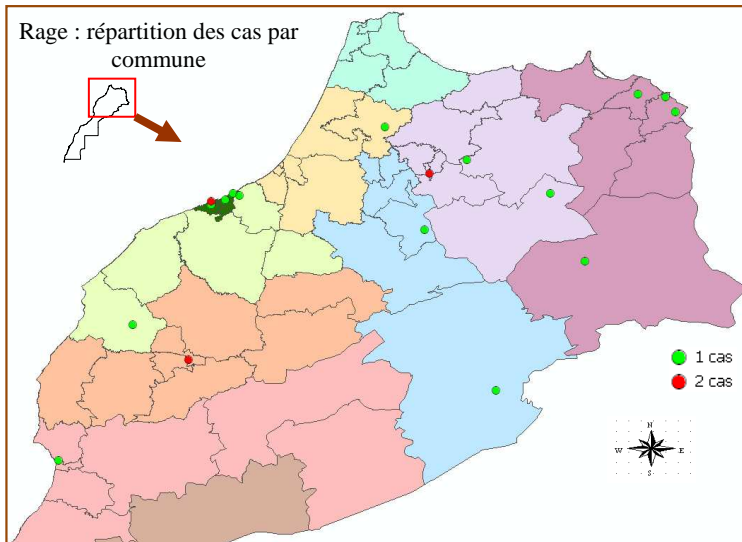

RAGE ANIMALE

21 foyers (21 cas) ont été déclarés dans les provinces suivantes (*)

Direction Régionale de l'ONSSA	Province	Foyer	Cas	mort	Abattu
Chaouia-Ouadigha et Doukkala-Abda	Yousoufia	1	1	1	
Grand Casablanca	Casablanca	4	4	4	
	Mohammedia	2	2	1	1
Marrakech-Tensift-Al Haouz et Tadla-Azilal	Marrakech	2	2	2	
Meknès-Tafilalet	Errachidia	1	1	1	
	Figuig	1	1	1	
Oriental	Ifrane	1	1	1	
	Berkane	1	1	1	
Rabat-Salé-Zemmour Zaer et Gharb Charada -Bni Hssen	Oujda Angad	2	2	1	1
	Sidi kacem	1	1	1	
Sous Massa Draâ	Agadir Ida ou Tanan	1	1	1	
	Boulemane	1	1	1	
Taza-Al Hoceima-Taounate et Fes Boulemane	Fés	2	2	2	
	Taza	1	1	1	
	TOTAL GENERAL	21	21	19	2

(*) **12 foyers** en juin 2010 (reliquat) et **09 foyers** en juillet 2010.

Rage : répartition des cas par commune