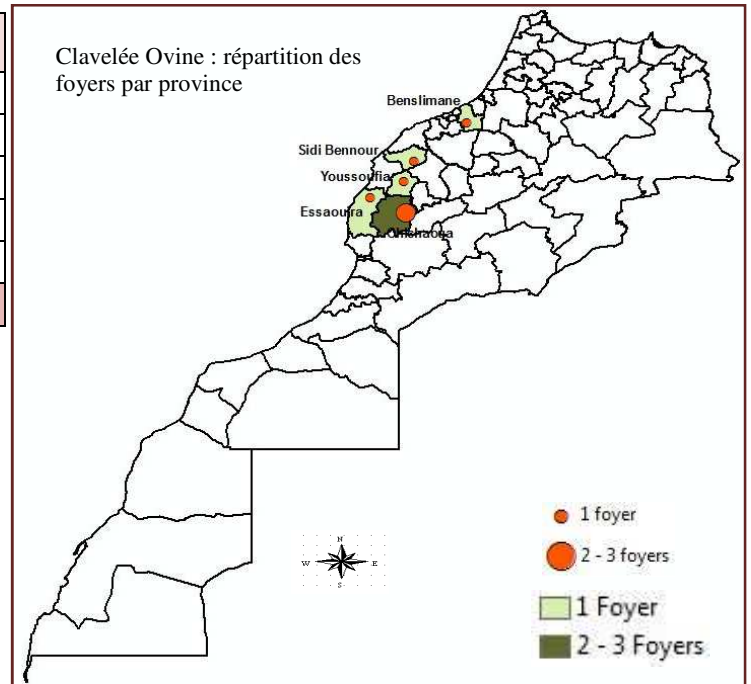

### BLUE TONGUE

01 foyer (8 cas) a été déclaré au niveau de la province de Taroudant.

### BRUCELLOSE BOVINE

02 foyers (40 cas) ont été déclarés dans les provinces suivantes (\*):

Direction Régionale de l'ONSSA	Province	Foyer	Cas	Mort
Casablanca-Settat	Nouaceur	1	26	0
Souss-Massa	Taroudant	1	14	0
<b>TOTAL</b>		<b>2</b>	<b>40</b>	<b>0</b>

## CLAVELEE OVINE

**07 foyers (15 cas)** ont été déclarés dans les provinces suivantes (\*):

Direction Régionale de l'ONSSA	Province	Foyer	Cas	Mort
Casablanca-Settat	Benslimane	1	1	0
	Sidi Bennour	1	2	0
Marrakech-Safi	Chichaoua	3	9	0
	Essaouira	1	2	0
	Yousseoufia	1	1	1
<b>TOTAL</b>		<b>7</b>	<b>15</b>	<b>1</b>