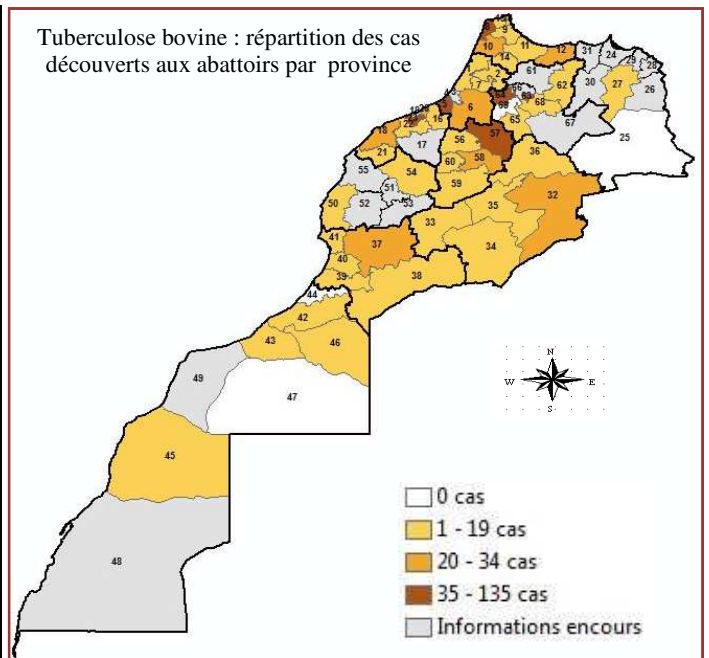

Direction Régionale de l'ONSSA	Service vétérinaire provincial	Nbre de cas	Date du Rapport (Nbre de cas)	
Rabat-Salé-Kénitra	Kénitra	9	janv-19	
	Khémisset	29	janv-19	
	Rabat	135	janv-19	
	Sidi Kacem	2	janv-19	
	Sidi Slimane	2	janv-19	
Tanger-Tétouan-Al Hoceima	Skhirat Témara	40	janv-19	
	Al Hoceima	34	janv-19	
	Chefchaouen	5	janv-19	
	Fahs Anjra	1	janv-19	
	Larache	34	janv-19	
	M'Diq Fnidek	3	janv-19	
	Ouezzane	3	janv-19	
	Tanger Assilah	40	janv-19	
	Tétouan	14	janv-19	
	Casablanca-Settat	Benslimane	15	janv-19
Berrechid		10	janv-19	
El Jadida		34	janv-19	
Médiouna- Nouaceur		63	janv-19	
Mohammédia		25	janv-19	
Sidi Bennour		9	janv-19	
Oriental	Figuig	0	janv-19	
	Taourirt	12	janv-19	
Darâa-Tafilalet	Errachidia	28	janv-19	
	Midelt	5	janv-19	
	Ouarzazate	8	janv-19	
	Tinghir	3	janv-19	
	Zagora	5	janv-19	
Souss-Massa	Agadir-Ida-Outanane	19	janv-19	
	Chtouka Ait Baha	14	janv-19	
	Taroudant	26	janv-19	
	Tata	6	janv-19	
	Tiznit	3	janv-19	
Guelmim-Ouad Noun,Laâyoune-Sakia Hamra et Dakhla Oued Eddahab	Assa Zag	1	janv-19	
	Boujdour	1	janv-19	
	Es Smara	0	janv-19	
	Guelmim	7	janv-19	
	Sidi Ifni	0	janv-19	
Marrakech-Safi	Tan Tan	1	janv-19	
	Essaouira	2	janv-19	
Marrakech-Safi	El Kelaa des sraghna	10	janv-19	
	Essaouira	2	janv-19	
Béni Mellal-Khénifra	Azilal	14	janv-19	
	Béni Mellal	27	janv-19	
	Fquih Ben Saleh	7	janv-19	
	Khénifra	38	janv-19	
	Khouribga	8	janv-19	
Fès-Meknès	El Hajeb	0	janv-19	
	Fés	89	janv-19	
	Ifrane	6	janv-19	
	Meknès	44	janv-19	
	Séfrou	13	janv-19	
Taza	17	janv-19		
TOTAL		921		

DR	SVP	code
DR1	Kénitra	1
DR1	Sidi Kacem	2
DR1	Salé	3
DR1	Rabat	4
DR1	Skhirat Témara	5
DR1	Khémisset	6
DR1	Sidi Slimane	7
DR2	Tanger Assilah	8
DR2	Tétouan	9
DR2	Larache	10
DR2	Chefchaouen	11
DR2	Al Hoceima	12
DR2	Fahs Anjra	13
DR2	Ouezzane	14
DR2	M'Diq Fnidek	15
DR3	Benslimane	16
DR3	Settat	17
DR3	El Jadida	18
DR3	Casablanca	19
DR3	Mohammédia	20
DR3	Sidi Bennour	21
DR3	Berrechid	22
DR3	Médiouna- Nouaceur	23
DR4	Nador	24
DR4	Figuig	25
DR4	Jerada	26
DR4	Taourirt	27
DR4	Oujda Angad	28
DR4	Berkane	29
DR4	Guercif	30
DR4	Driouch	31
DR5	Errachidia	32
DR5	Ouazazate	33
DR5	Zagora	34
DR5	Tinghir	35
DR5	Midelt	36

DR	SVP	code
DR6	Taroudant	37
DR6	Tata	38
DR6	Tiznit	39
DR6	Chtouka Ait Baha	40
DR6	Agadir-Ida-Outanane	41
DR7	Guelmim	42
DR7	Tan Tan	43
DR7	Sidi Ifni	44
DR7	Boujdour	45
DR7	Assa Zag	46
DR7	Es Smara	47
DR7	Oued Eddahab-Aousserd	48
DR7	Laâyoune-Tarfaya	49
DR8	Essaouira	50
DR8	Marrakech	51
DR8	Chichaoua	52
DR8	Al Haouz	53
DR8	El Kelaa des sraghna	54
DR8	Safi -Youssooufia	55
DR9	Khouribga	56
DR9	Khénifra	57
DR9	Béni Mellal	58
DR9	Azilal	59
DR9	Fquih Ben Saleh	60
DR10	Taounate	61
DR10	Taza	62
DR10	Fés	63
DR10	Meknès	64
DR10	Ifrane	65
DR10	Moulay Yacoub	66
DR10	Boulemane	67
DR10	Séfrou	68
DR10	El Hajeb	69