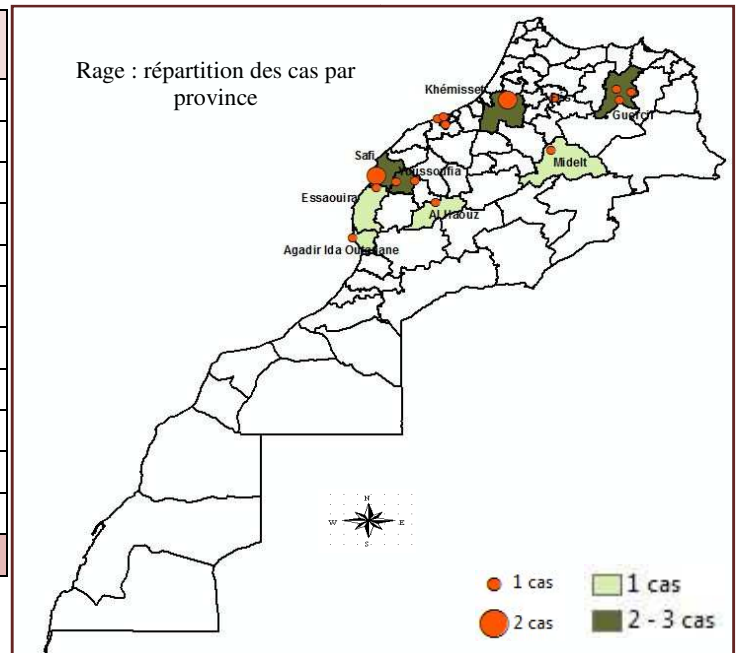

### BRUCELLOSE BOVINE

02 foyers (40 cas) ont été déclarés dans les provinces suivantes (\*):

Direction Régionale de l'ONSSA	Province	Foyer	Cas	Mort
Casablanca-Settat	Nouaceur	1	26	0
Souss-Massa	Taroudant	1	14	0
<b>TOTAL</b>		<b>2</b>	<b>40</b>	<b>0</b>

## CLAVELEE OVINE

**07 foyers (15 cas)** ont été déclarés dans les provinces suivantes (\*):

Direction Régionale de l'ONSSA	Province	Foyer	Cas	Mort
Casablanca-Settat	Benslimane	1	1	0
	Sidi Bennour	1	2	0
Marrakech-Safi	Chichaoua	3	9	0
	Essaouira	1	2	0
	Yousseoufia	1	1	1
<b>TOTAL</b>		<b>7</b>	<b>15</b>	<b>1</b>

## RAGE ANIMALE

**17 foyers (18 cas)** ont été déclarés dans les provinces suivantes :

Direction Régionale de l'ONSSA	Province	Foyer	Cas	Mort
Rabat-Salé-Kénitra	Khémisset	1	2	1
Casablanca-Settat	Casablanca	2	2	2
	Nouaceur	2	2	2
Oriental	Guercif	3	3	3
Darâa-Tafilalet	Midelt	1	1	1
Souss-Massa	Agadir Ida Outanane	1	1	1
Marrakech-Safi	Al Haouz	1	1	0
	Essaouira	1	1	1
	Safi	2	2	1
	Yousseoufia	2	2	2
Fés-Meknès	Fés	1	1	1
<b>TOTAL</b>		<b>17</b>	<b>18</b>	<b>15</b>