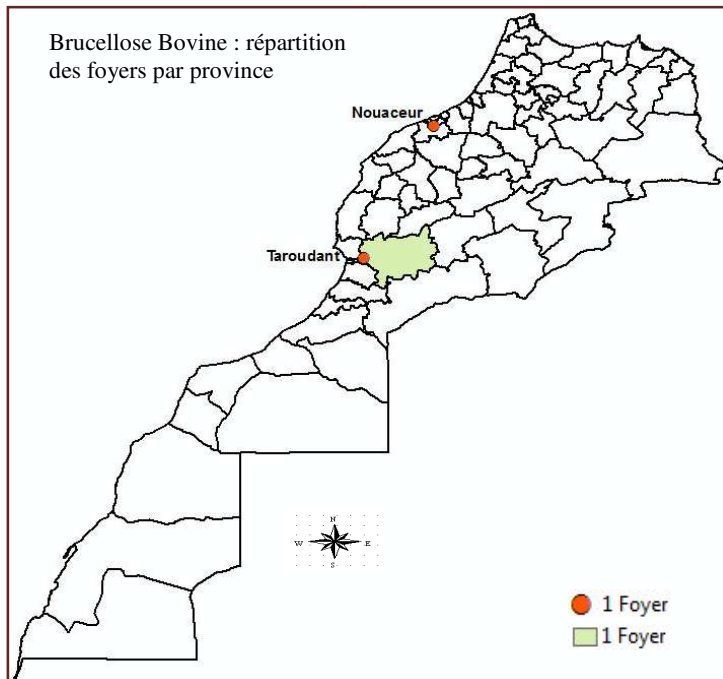

BRUCELLOSE BOVINE

02 foyers (40 cas) ont été déclarés dans les provinces suivantes (*):

Direction Régionale de l'ONSSA	Province	Foyer	Cas	Mort
Casablanca-Settat	Nouaceur	1	26	0
Souss-Massa	Taroudant	1	14	0
TOTAL		2	40	0