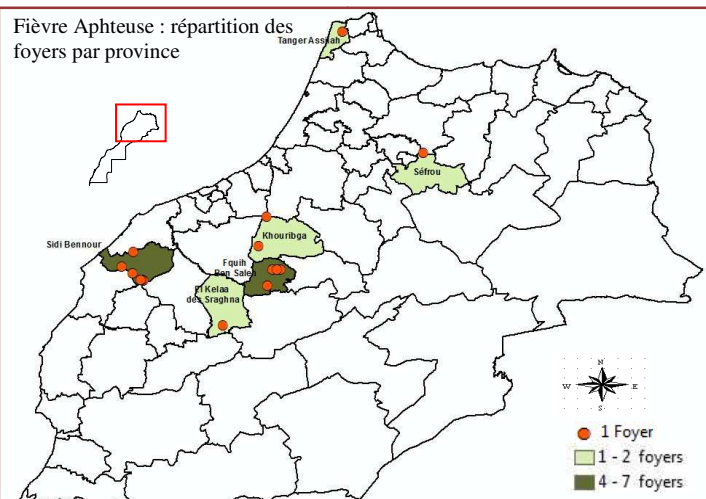

### FIEVRE APHTEUSE

16 foyers (39 cas) ont été déclarés dans les provinces suivantes :

Direction Régionale de l'ONSSA	Province	Foyer	Cas	Mort
Tanger-Tétouan-Al Hoceima	Tanger Assilah	1	4	0
Casablanca-Settat	Sidi Bennour	7	8	0
Marrakech-Safi	El Kelaa des Sraghna	1	3	0
Béni Mellal-Khénifra	Fquih Ben Saleh	4	12	1
	Khouribga	2	9	0
Fés-Meknès	Séfrou	1	3	0
<b>TOTAL</b>		<b>16</b>	<b>39</b>	<b>1</b>

### BLUE TONGUE

01 foyer (8 cas) a été déclaré au niveau de la province de Taroudant.

### BRUCELLOSE BOVINE

02 foyers (40 cas) ont été déclarés dans les provinces suivantes (\*):

Direction Régionale de l'ONSSA	Province	Foyer	Cas	Mort
Casablanca-Settat	Nouaceur	1	26	0
Souss-Massa	Taroudant	1	14	0
<b>TOTAL</b>		<b>2</b>	<b>40</b>	<b>0</b>

## RAGE ANIMALE

**17 foyers (18 cas)** ont été déclarés dans les provinces suivantes :

Direction Régionale de l'ONSSA	Province	Foyer	Cas	Mort
Rabat-Salé-Kénitra	Khémisset	1	2	1
Casablanca-Settat	Casablanca	2	2	2
	Nouaceur	2	2	2
Oriental	Guercif	3	3	3
Darâa-Tafilalet	Midelt	1	1	1
Souss-Massa	Agadir Ida Outanane	1	1	1
Marrakech-Safi	Al Haouz	1	1	0
	Essaouira	1	1	1
	Safi	2	2	1
	Yousseoufia	2	2	2
Fés-Meknès	Fés	1	1	1
<b>TOTAL</b>		<b>17</b>	<b>18</b>	<b>15</b>